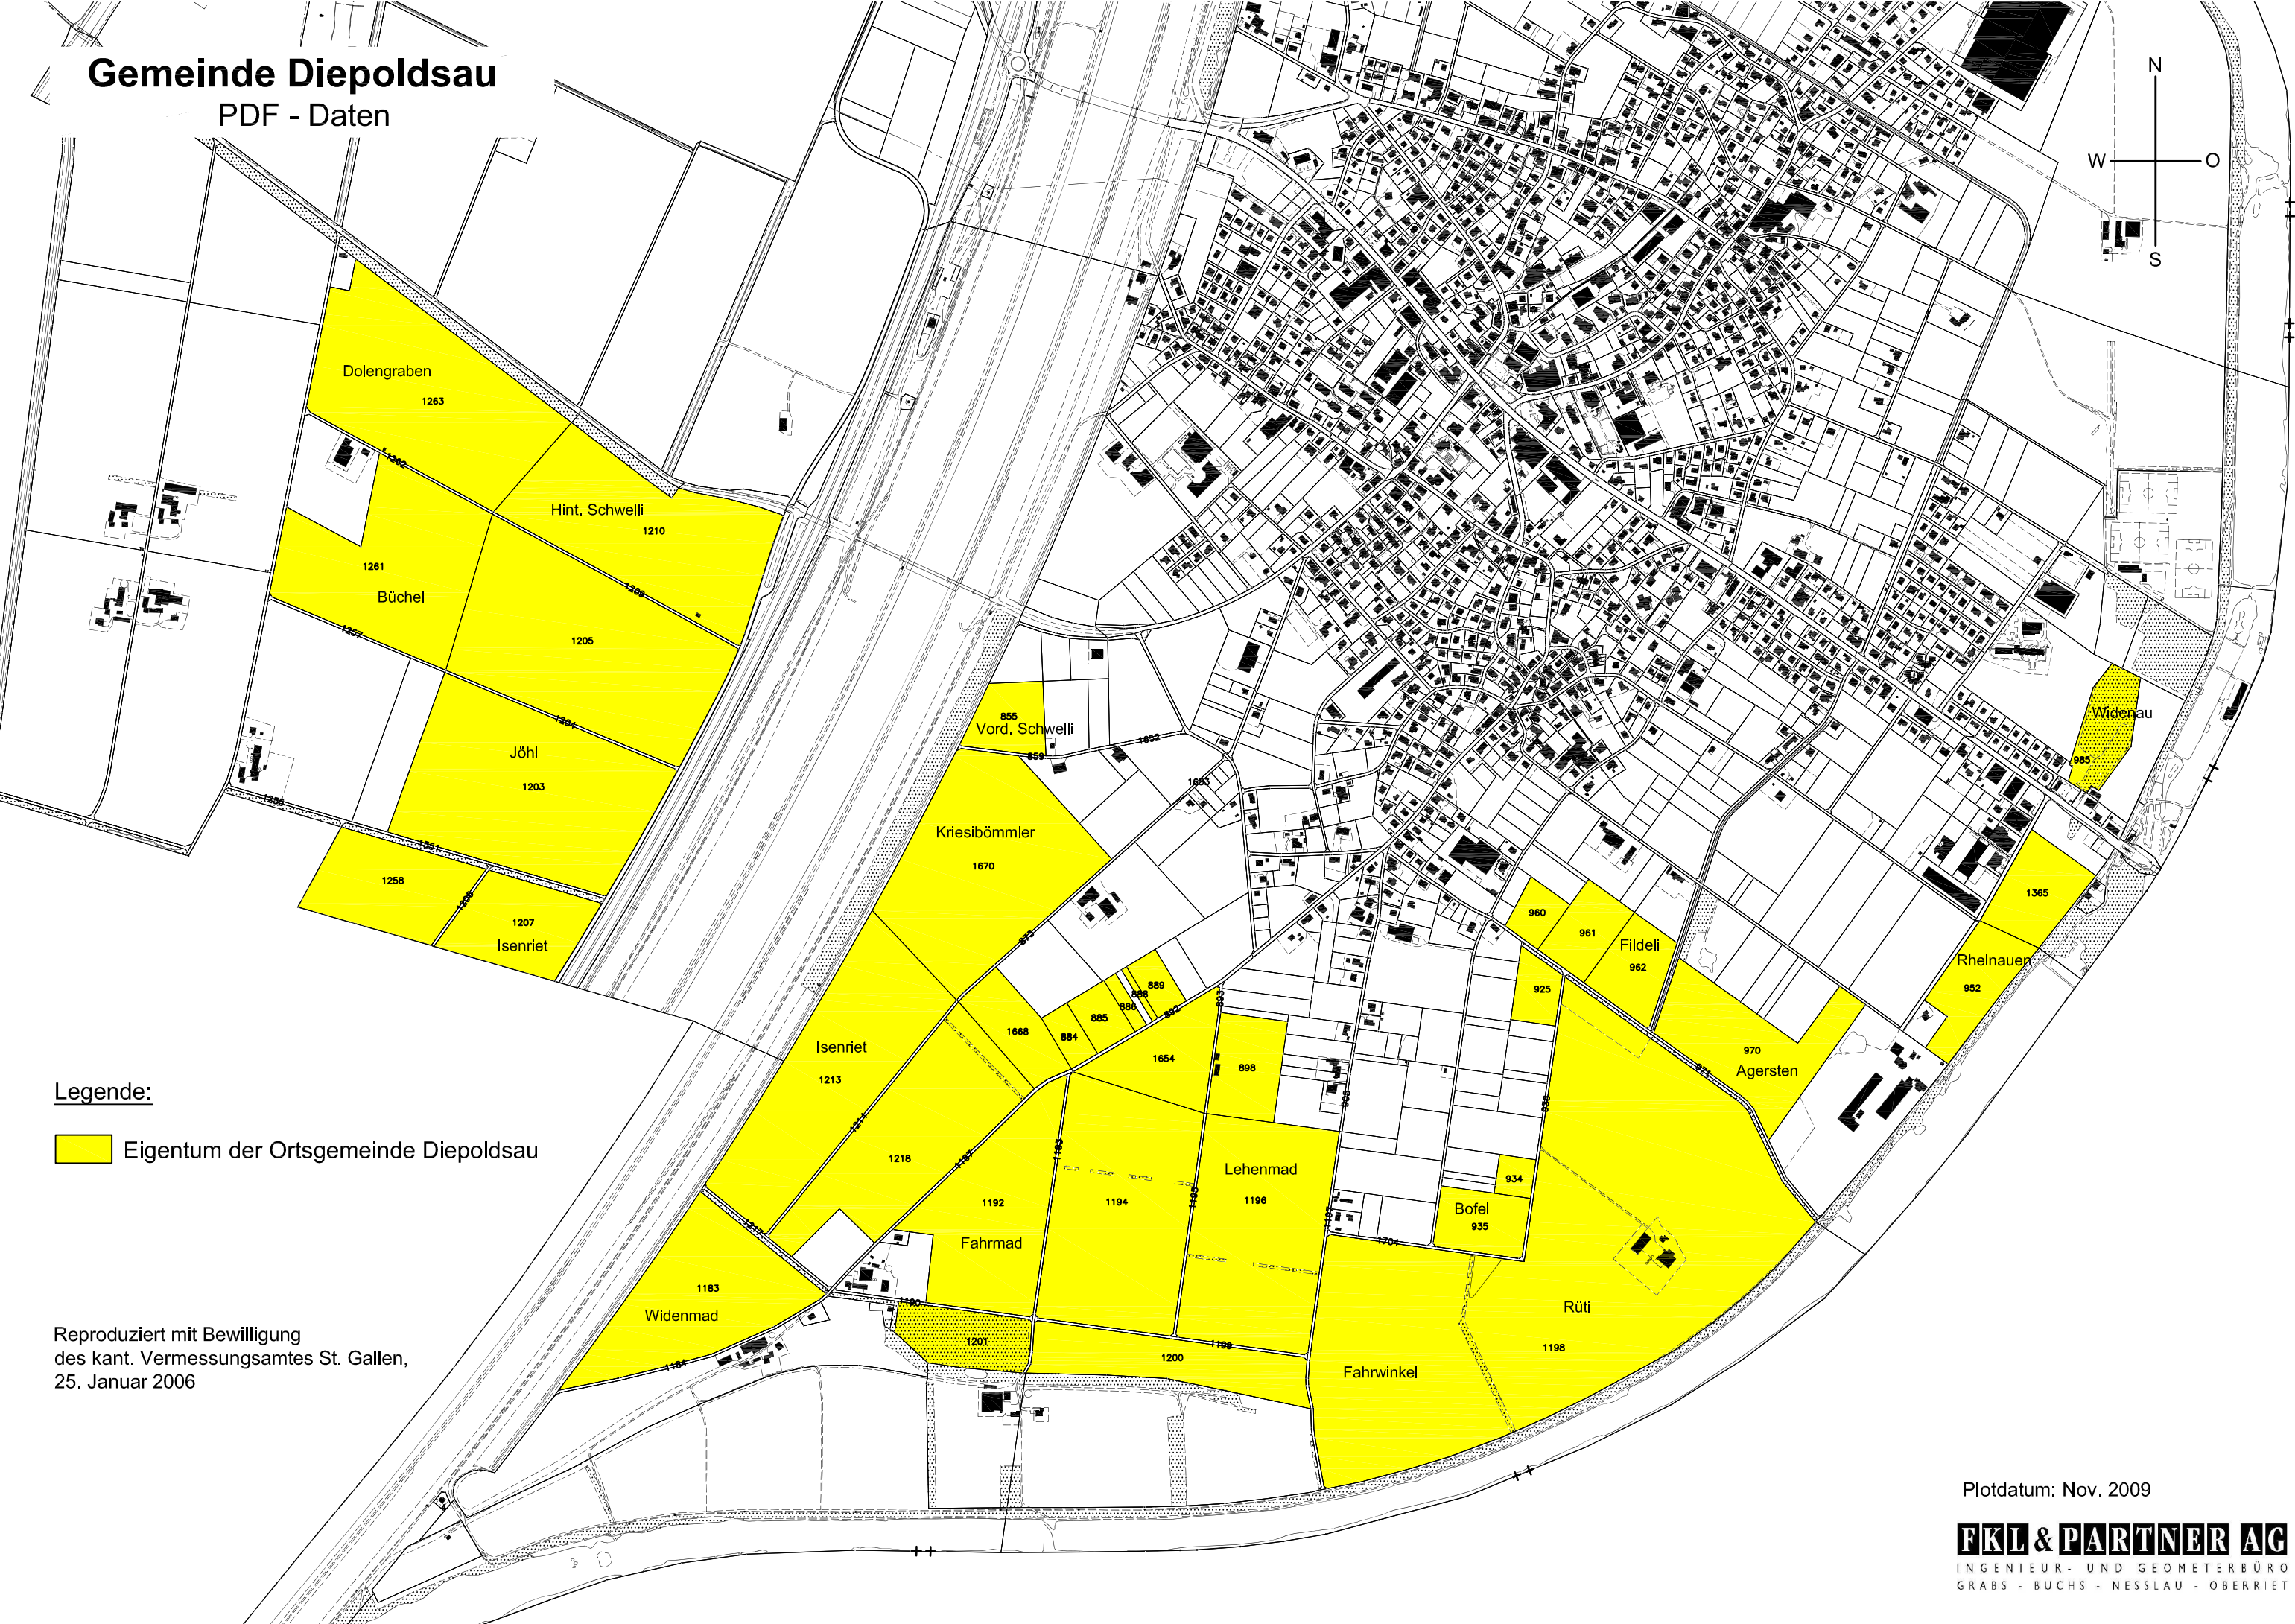

Gemeinde Diepoldsau

PDF - Daten

Legende:

 Eigentum der Ortsgemeinde Diepoldsau

Reproduziert mit Bewilligung
des kant. Vermessungsamtes St. Gallen,
25. Januar 2006

Plotdatum: Nov. 2009

EKL & PARTNER AG
INGENIEUR- UND GEOMETERBÜRO
GRABS - BUCHS - NESSLAU - OBERRIET